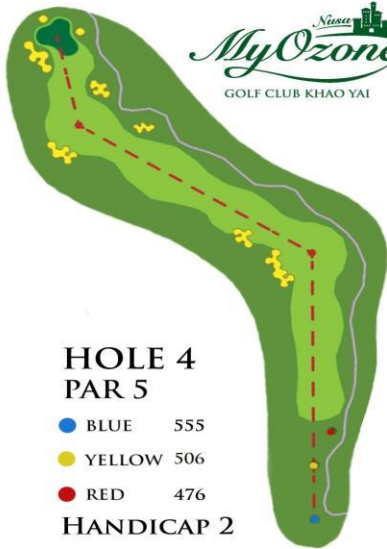

Hole	Par	Blue	Yellow	Red
1	4	390	356	314
2	4	455	401	368
3	3	186	172	154
4	5	555	505	476
5	3	151	137	126
6	5	545	525	419
7	3	142	118	98
8	4	345	307	289
9	4	335	299	276
10	4	415	364	334
11	5	543	510	473
12	4	383	350	309
13	3	173	155	133
14	4	390	326	292
15	4	383	335	312
16	4	404	336	312
17	3	202	176	159
18	4	427	391	352
Total	70	6424	5763	5196

GROSS		HANDICAP				NET				DATE											
.....					PLAYER MARKER											
HOLE	1	2	3	4	5	6	7	8	9	OUT	10	11	12	13	14	15	16	17	18	IN	TOTAL
PAR	4	4	3	5	3	5	3	4	4	35	4	5	4	3	4	4	4	3	4	35	70
BLUE	390	455	186	555	151	545	142	345	335	3104	415	543	383	173	390	383	404	202	427	3320	6424
YELLOW	356	401	172	505	137	525	118	307	299	2820	364	510	350	155	326	335	336	176	391	2943	5763
RED	314	368	154	476	126	419	98	289	276	2520	334	473	309	133	292	312	312	159	352	2676	5196
HCP	8	6	14	2	16	4	18	10	12		3	9	11	17	5	13	7	15	1		

HOLE 1
PAR 4

- BLUE 390
- YELLOW 356
- RED 314

HANDICAP 8

HOLE 2
PAR 4

- BLUE 455
- YELLOW 401
- RED 368

HANDICAP 6

HOLE 3
PAR 3

- BLUE 186
- YELLOW 172
- RED 154

HANDICAP 14

HOLE 4
PAR 5

- BLUE 555
- YELLOW 506
- RED 476

HANDICAP 2

HOLE 5
PAR 3

- BLUE 151
- YELLOW 138
- RED 125

HANDICAP 16

HOLE 6
PAR 5